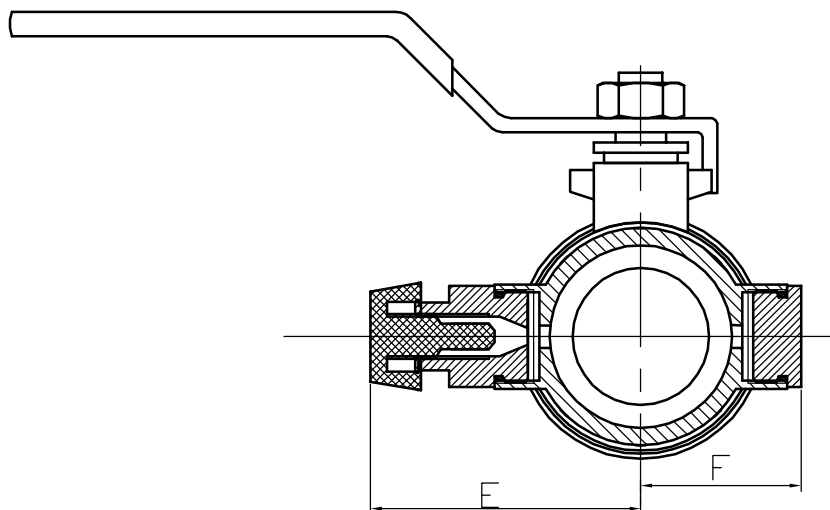

A-8120 Drain Off Ball Valves

SIZE	A	B	C	D	E	F	L	SW	DN
1/2"	93	49	26.5	13.5	40	23	55	24.5	14.5
3/4"	93	53	30	14	43	26	62	30	18.5
1"	125	55	33.5	15	47	29	72	38	23.5
1 1/4"	137	62	42	18	51	33	86	47	31.5
1 1/2"	162	76	47	19	55	37	96	54.5	39.5