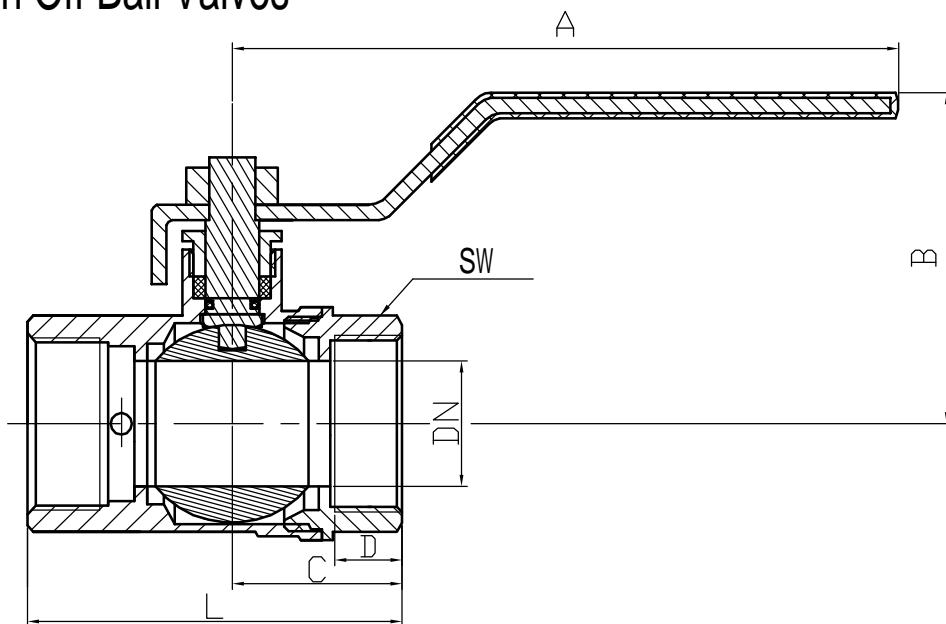

A-8120 Drain Off Ball Valves

SIZE	A	B	C	D	E	F	L	SW	DN
1/2"	93	49	26.5	13.5	40	23	55	24.5	14.5
3/4"	93	53	30	14	43	26	62	30	18.5
1"	125	55	33.5	15	47	29	72	38	23.5
1 1/4"	137	62	42	18	51	33	86	47	31.5
1 1/2"	162	76	47	19	55	37	96	54.5	39.5